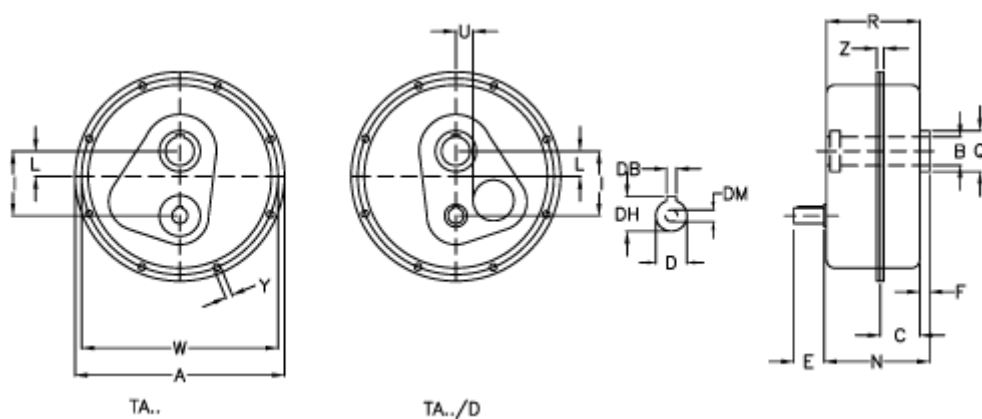

Varenummer: 2948050050055
 Beskrivelse: Akselgear TA 50.55 i=5
 ekskl. Smøremiddel

Mål

a	= 434	E = 80	Vægt (kg) = 54
Betegnelse	= TA 50.55	F = 15	W = 410
B G7	= 55	I = 140	Y = 11.0
C	= 66	L = 61	Z = 24.5
DB	= 10	N = 190.0	
DH	= 42.0	Q = 85	
D h6	= 38	R = 182.0	
DM	= M12	U = 46	